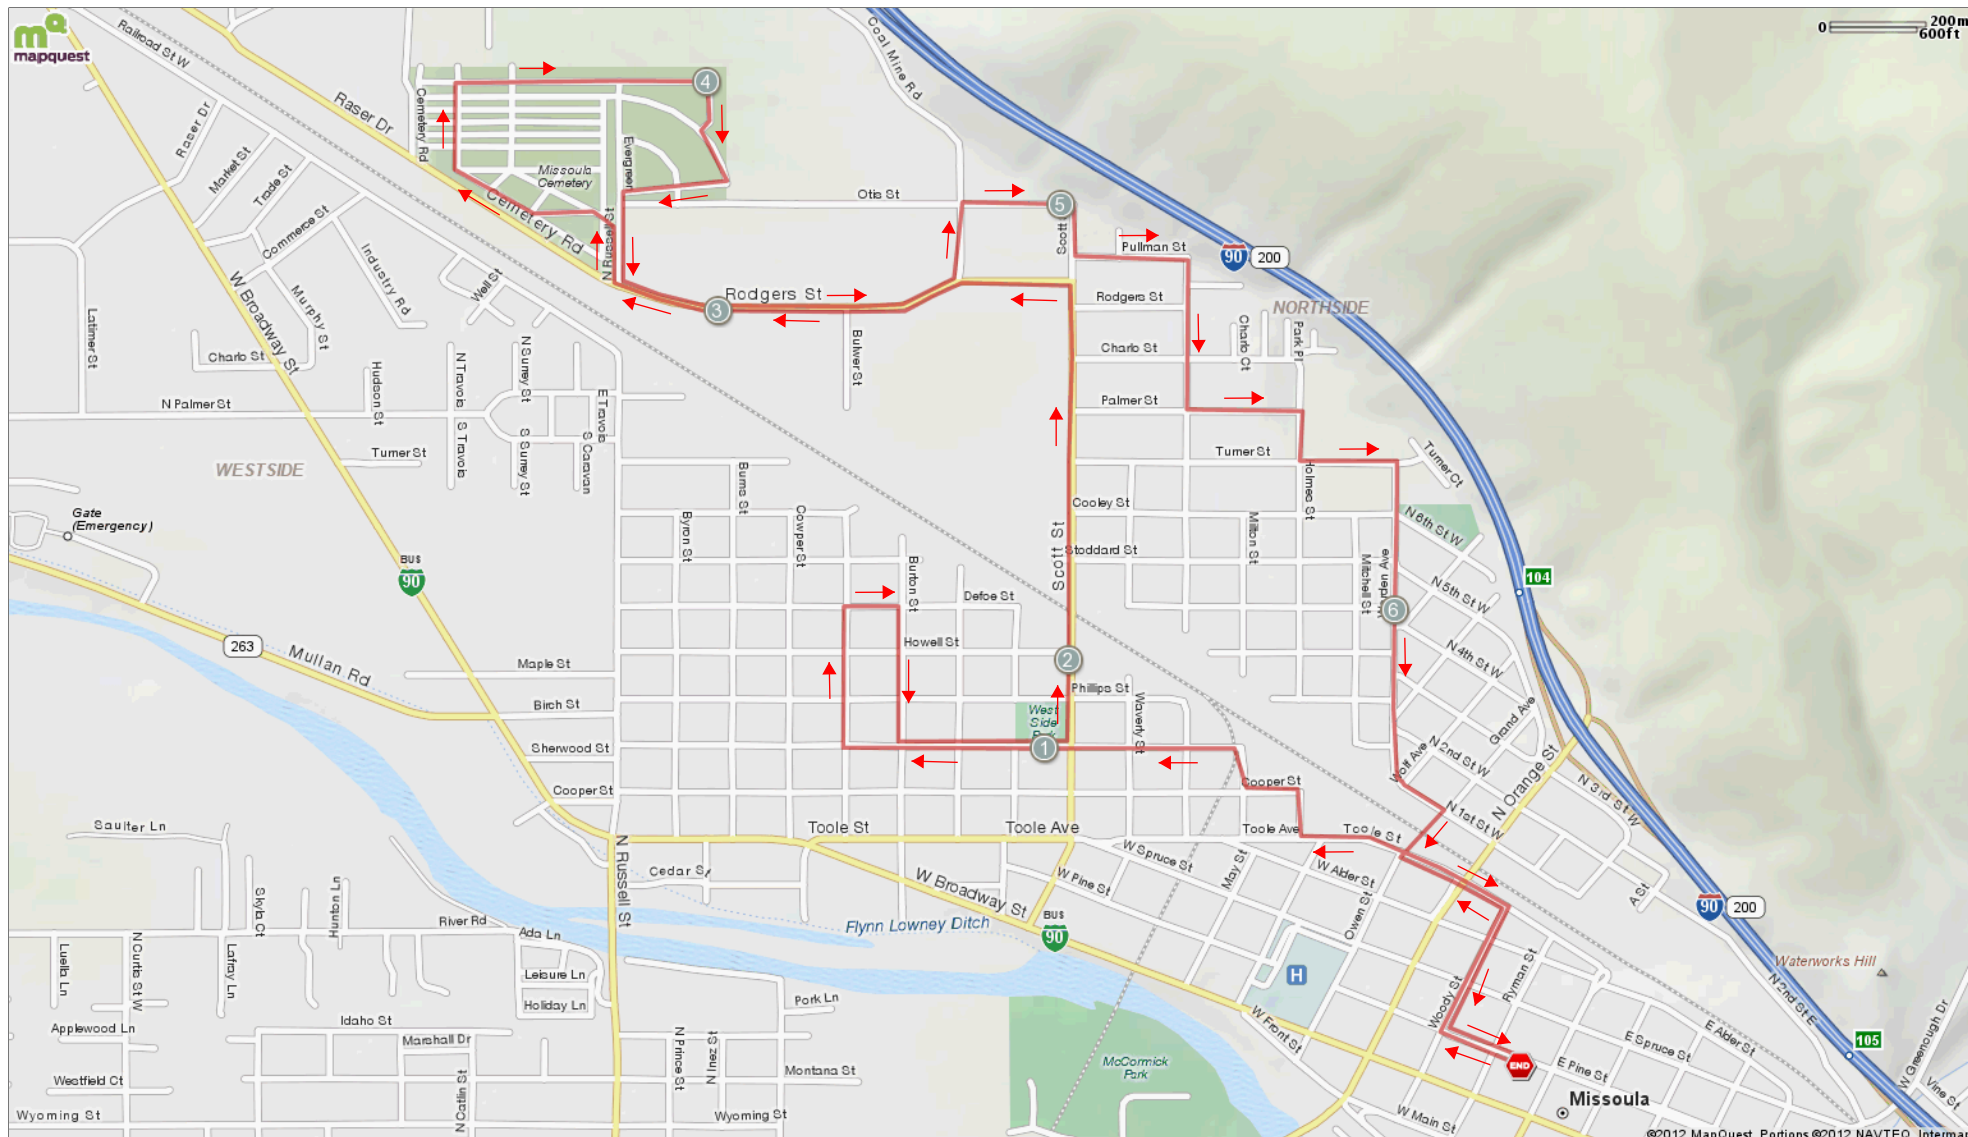

# RFTLOI 7 Miler\_FINAL

Starts In Missoula,

Elevation  
3,219ft Max 3,176ft Min +59ft -59ft < 3 %

Description